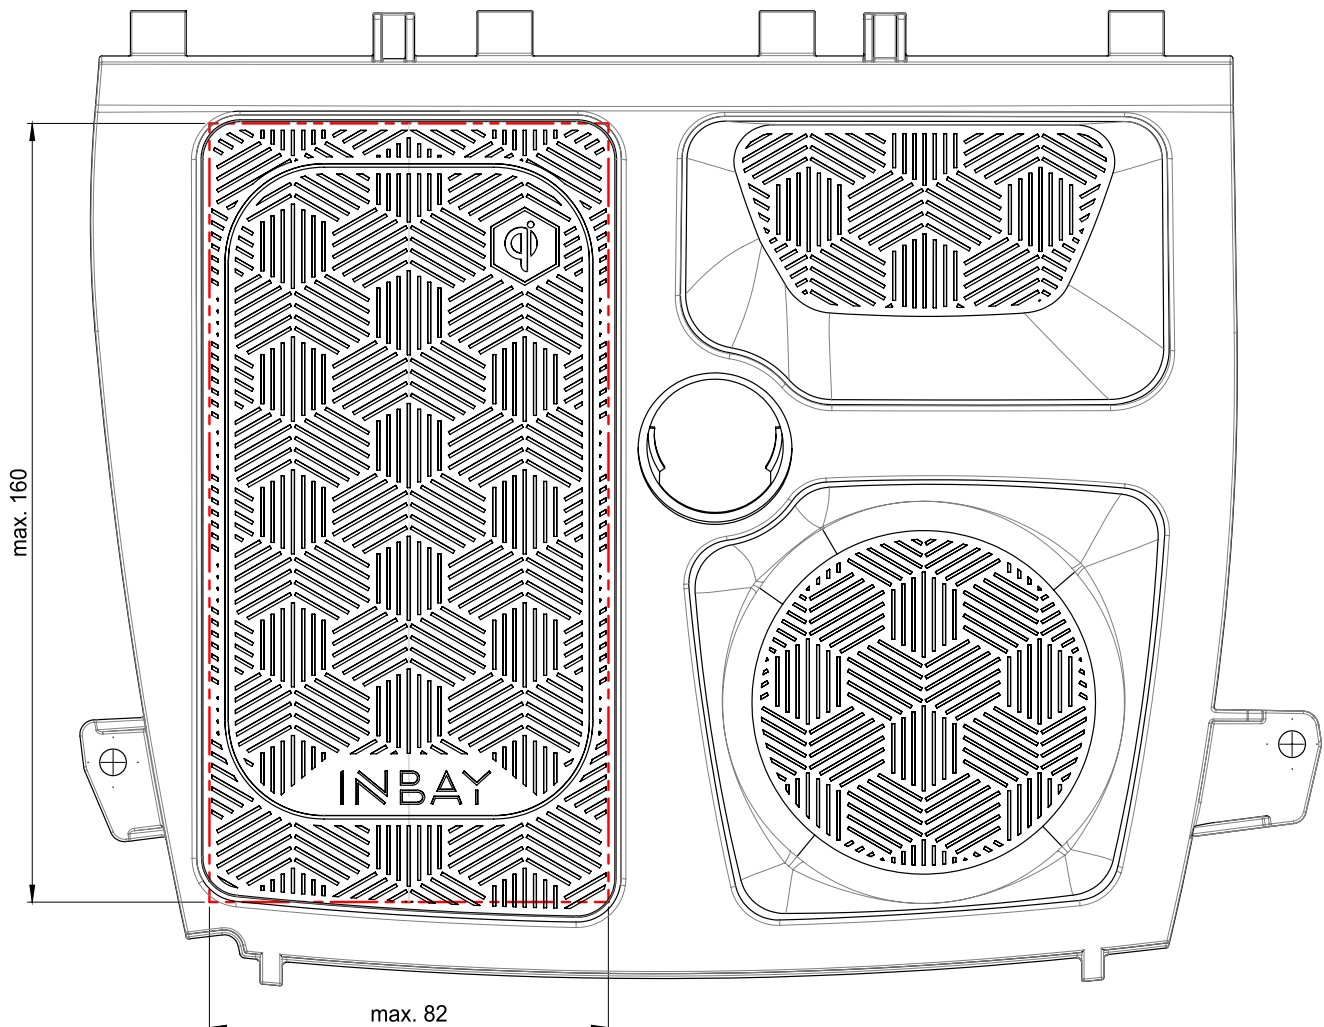

MAX
160 x 82
mm

Artikelnummer Part-No.	Leistung Power	Max. Abmessungen des Smartphones (inkl. Hülle) Max. smartphone dimensions (incl. cover)	
241023-55-1	10W	Höhe / Height: 160	Breite / Width: 82
241023-55-2	15W		

Diese Zeichnung ist nicht maßstabsgetreu. Alle Maße in mm.
This drawing is not true to scale. All dimensions in mm.

BMW

BMW 1er (F20) 08/2011 – 07/2017

BMW 1er (F21) 08/2012 – 07/2017

*Nicht geeignet für LCI (Facelift) Modelle ab 07/2017
mit Schublade über dem Getränkehalter